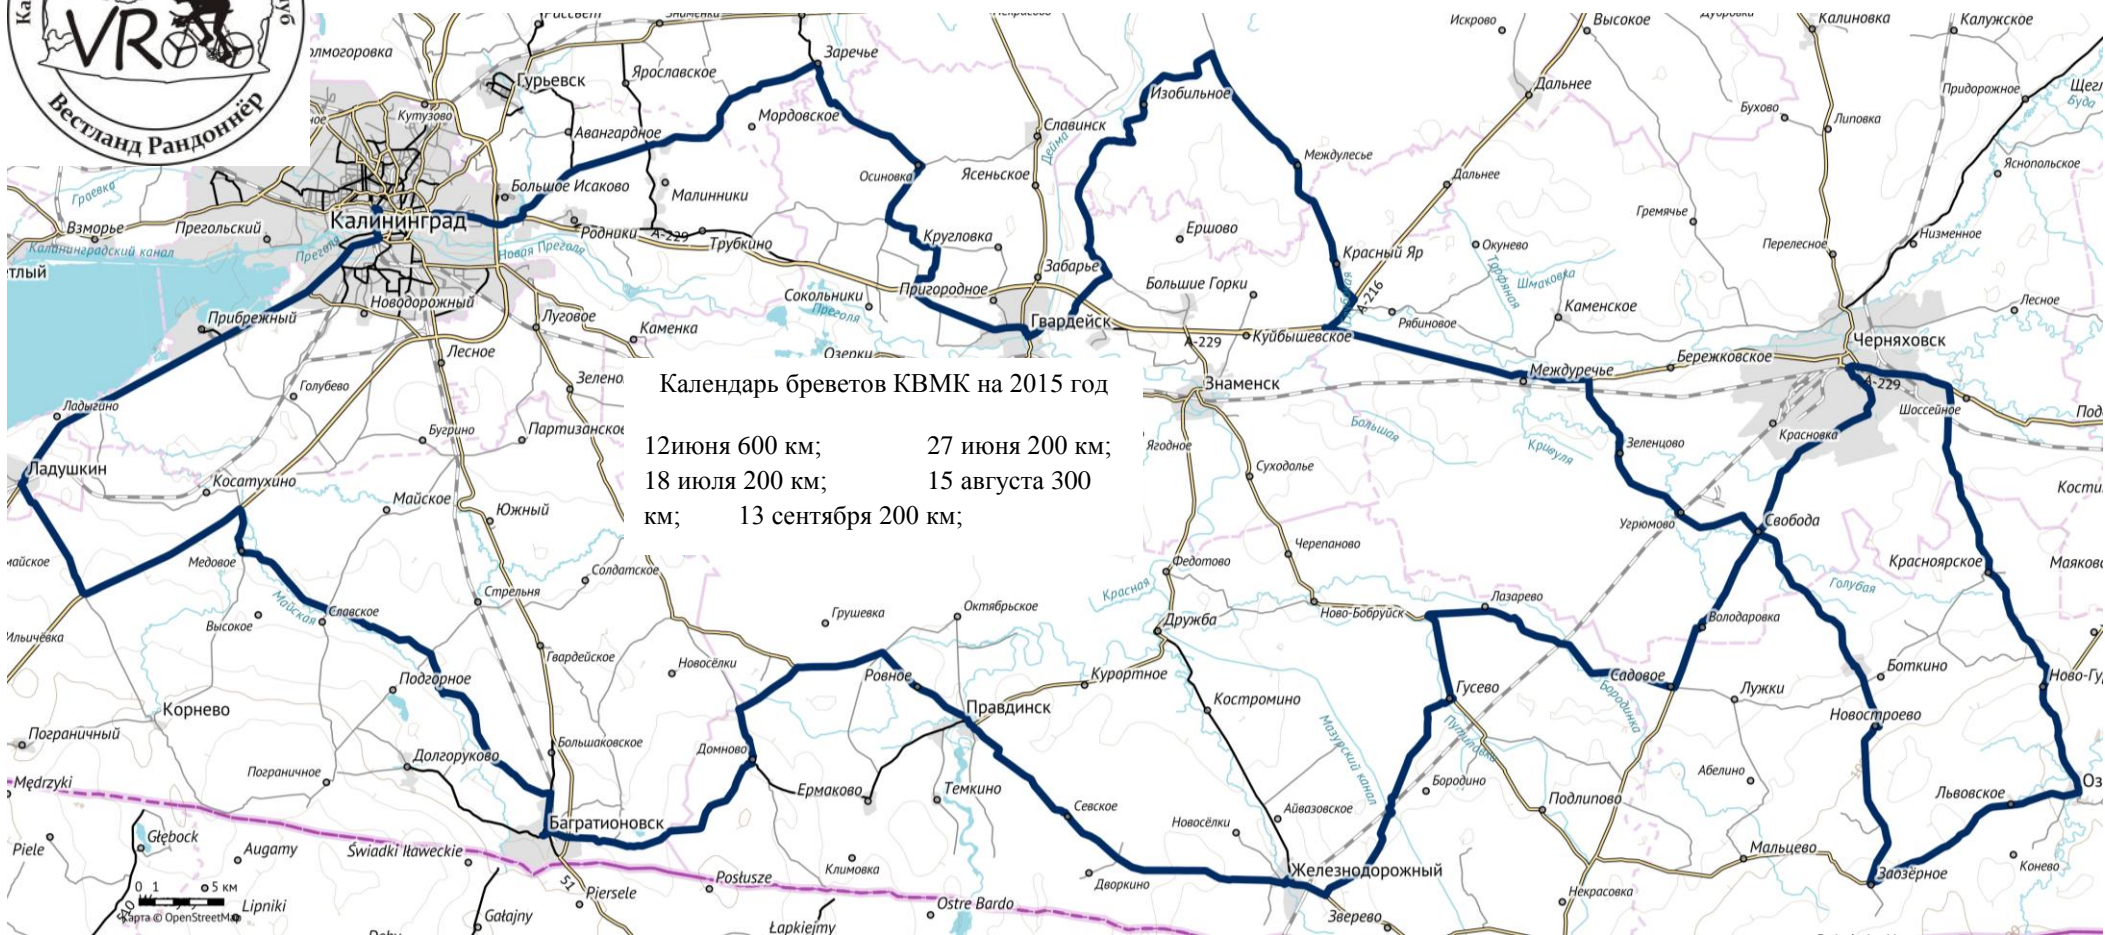

КВМК Вестланд Рандоннёр:

Группа В Контакте: <http://vk.com/vr_kvmc>; Официальный сайт Калининградского Веломарафонского Клуба "Вестланд Рандоннёр": <http://vr-kvmc.ru/>

Форум на НК: <https://www.newkaliningrad.ru/forum/topic/239543-kvmc-vestland-randonner-kvalifikacionnye-br/>