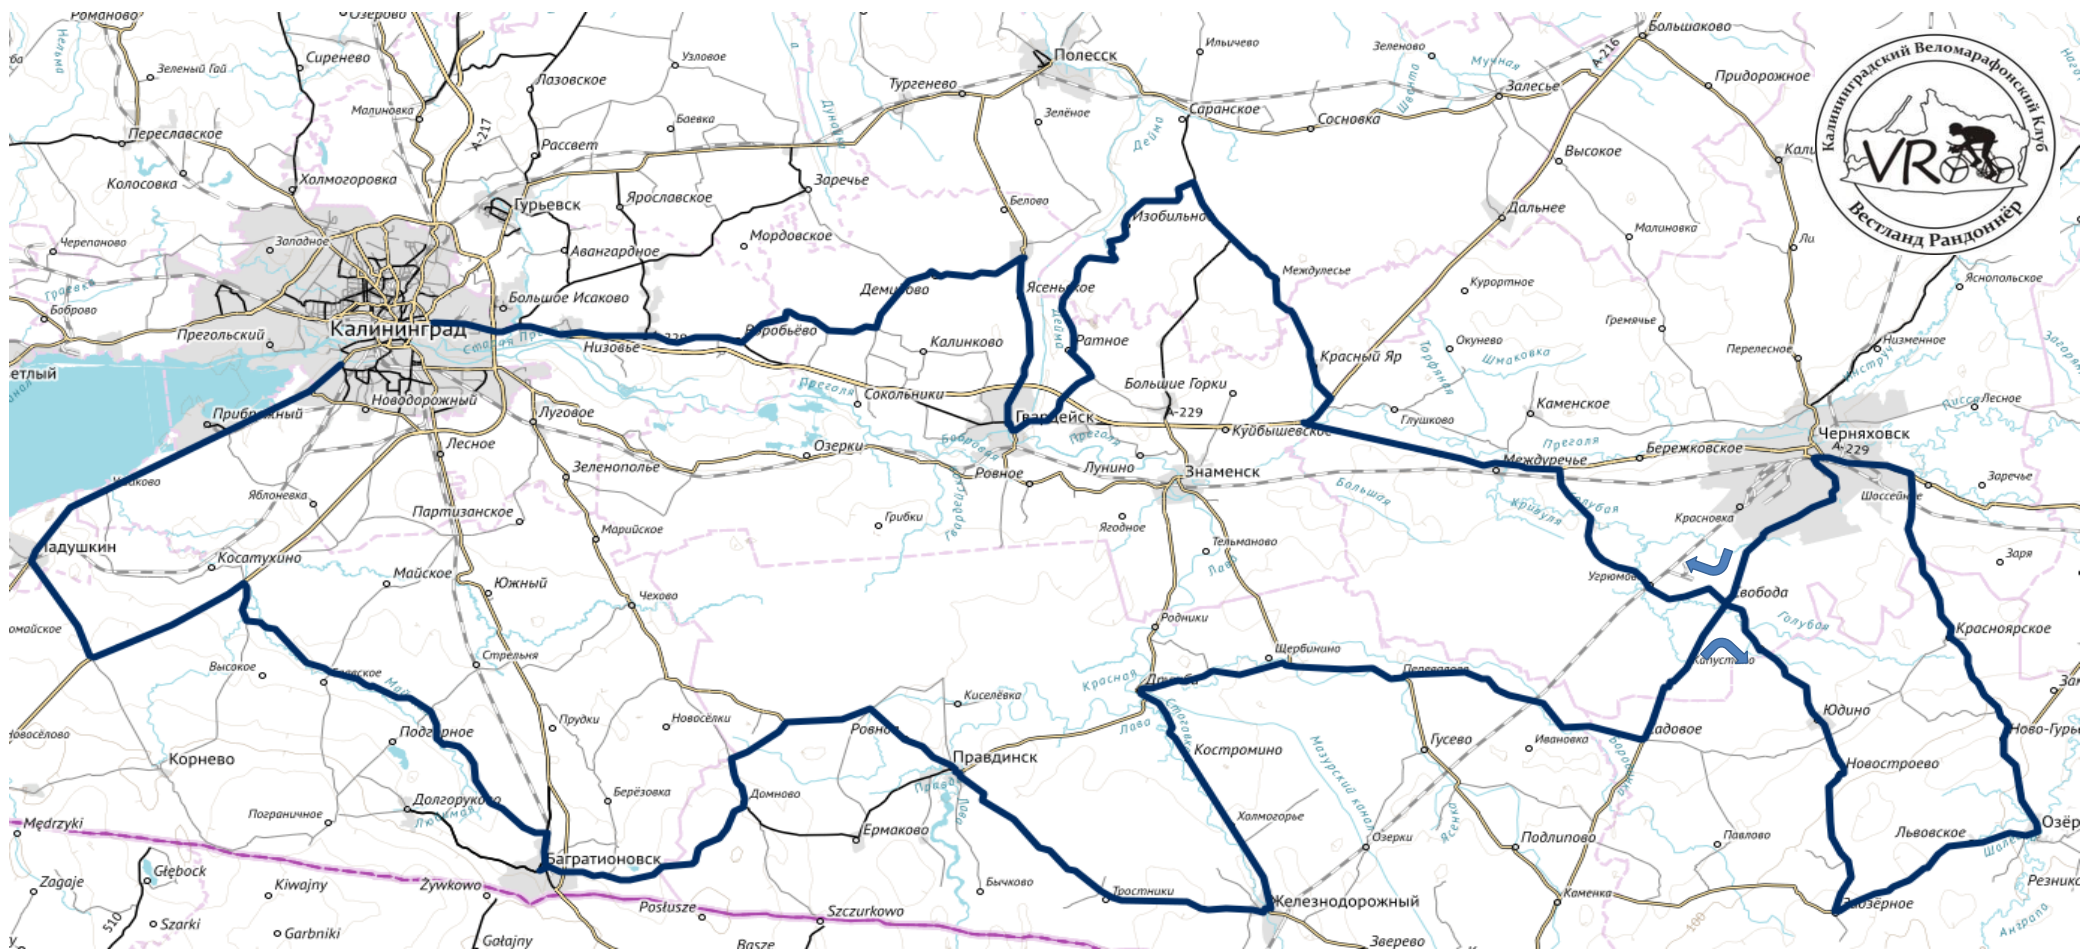

При спуске с маршрута обязательно
уведомите сопровождающих
Если не берут трубку, пишите СМС.

Телефоны для справок:
Южный вокзал –
8 (4012) 600-888,
8 (4012) 586-006
Автовокзал г. Калининград –
8 (4012) 64-36-35